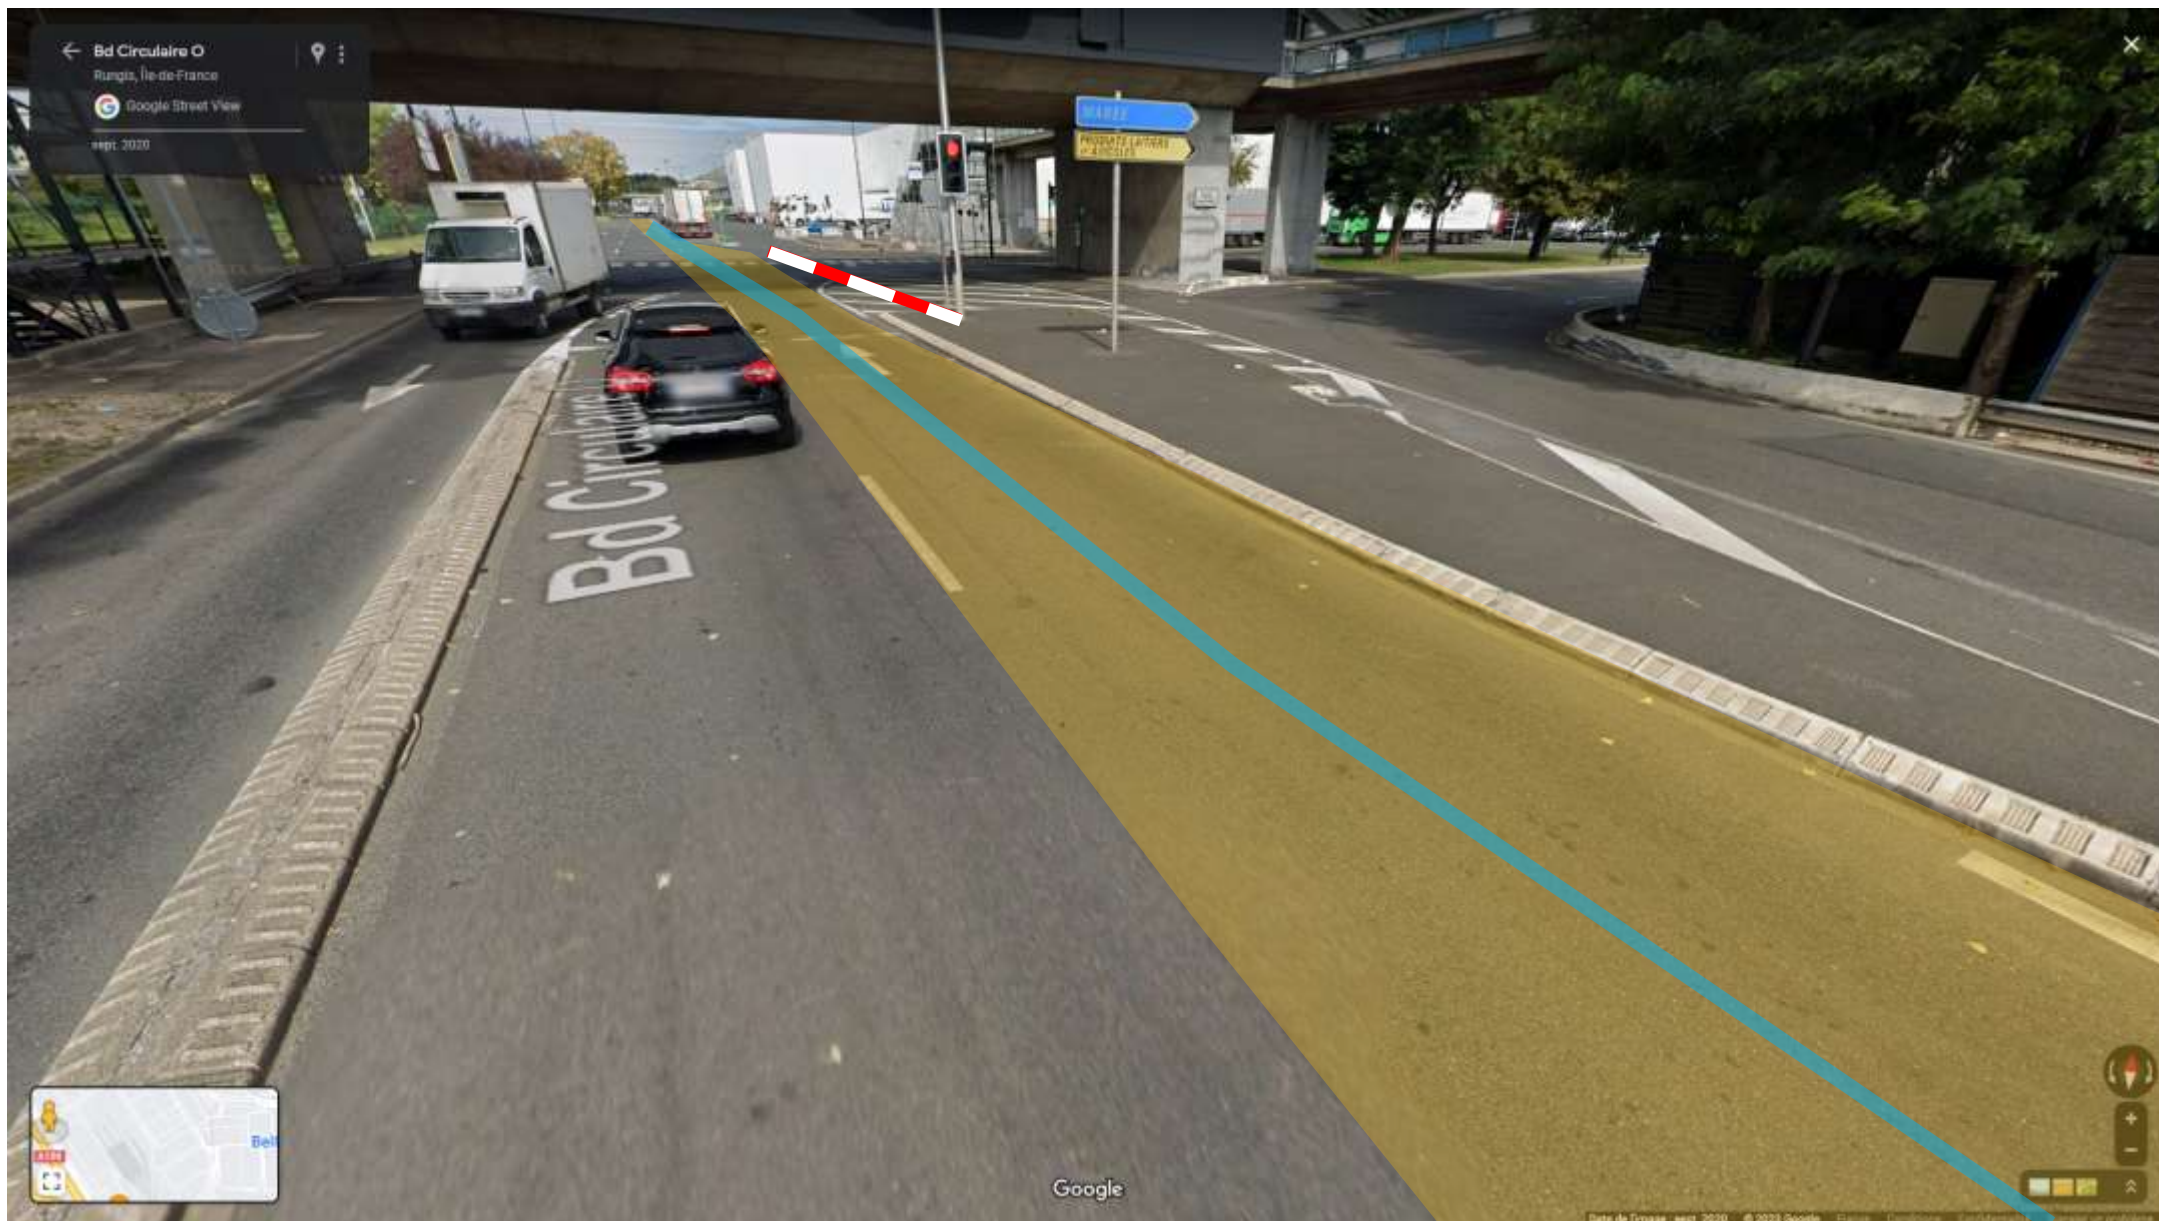

Rue Antoine Ferraci - le long du parc départemental

Rue Antoine Ferraci - Intersection Rue Ernest Flammarion

Rue Antoine Ferraci - Sortie côté Vinci Bat 1

Sortie rue Antoine Ferraci - Avenue du 8 mai 1945

Passage Rond-Point hôtel Campanile - Rue du Caducé

Rue du Caducé - Avenue de la cité

Avenue de la cité - Passage Station essence

Passage Station essence - Boulevard périphérique

Boulevard périphérique - Rond-point

Rond-point - Boulevard périphérique

Boulevard périphérique - Sortie Tunnel

Boulevard périphérique - Entrée/Sortie RUNGIS ville

Boulevard périphérique - Pondorly

Boulevard périphérique - Entrée Principale MIN

Boulevard périphérique - Station Essence

Boulevard périphérique - Rond-point

Boulevard périphérique - Rond-point

Boulevard périphérique - Rue de la cité

Rue du Caducé - Avenue de la cité