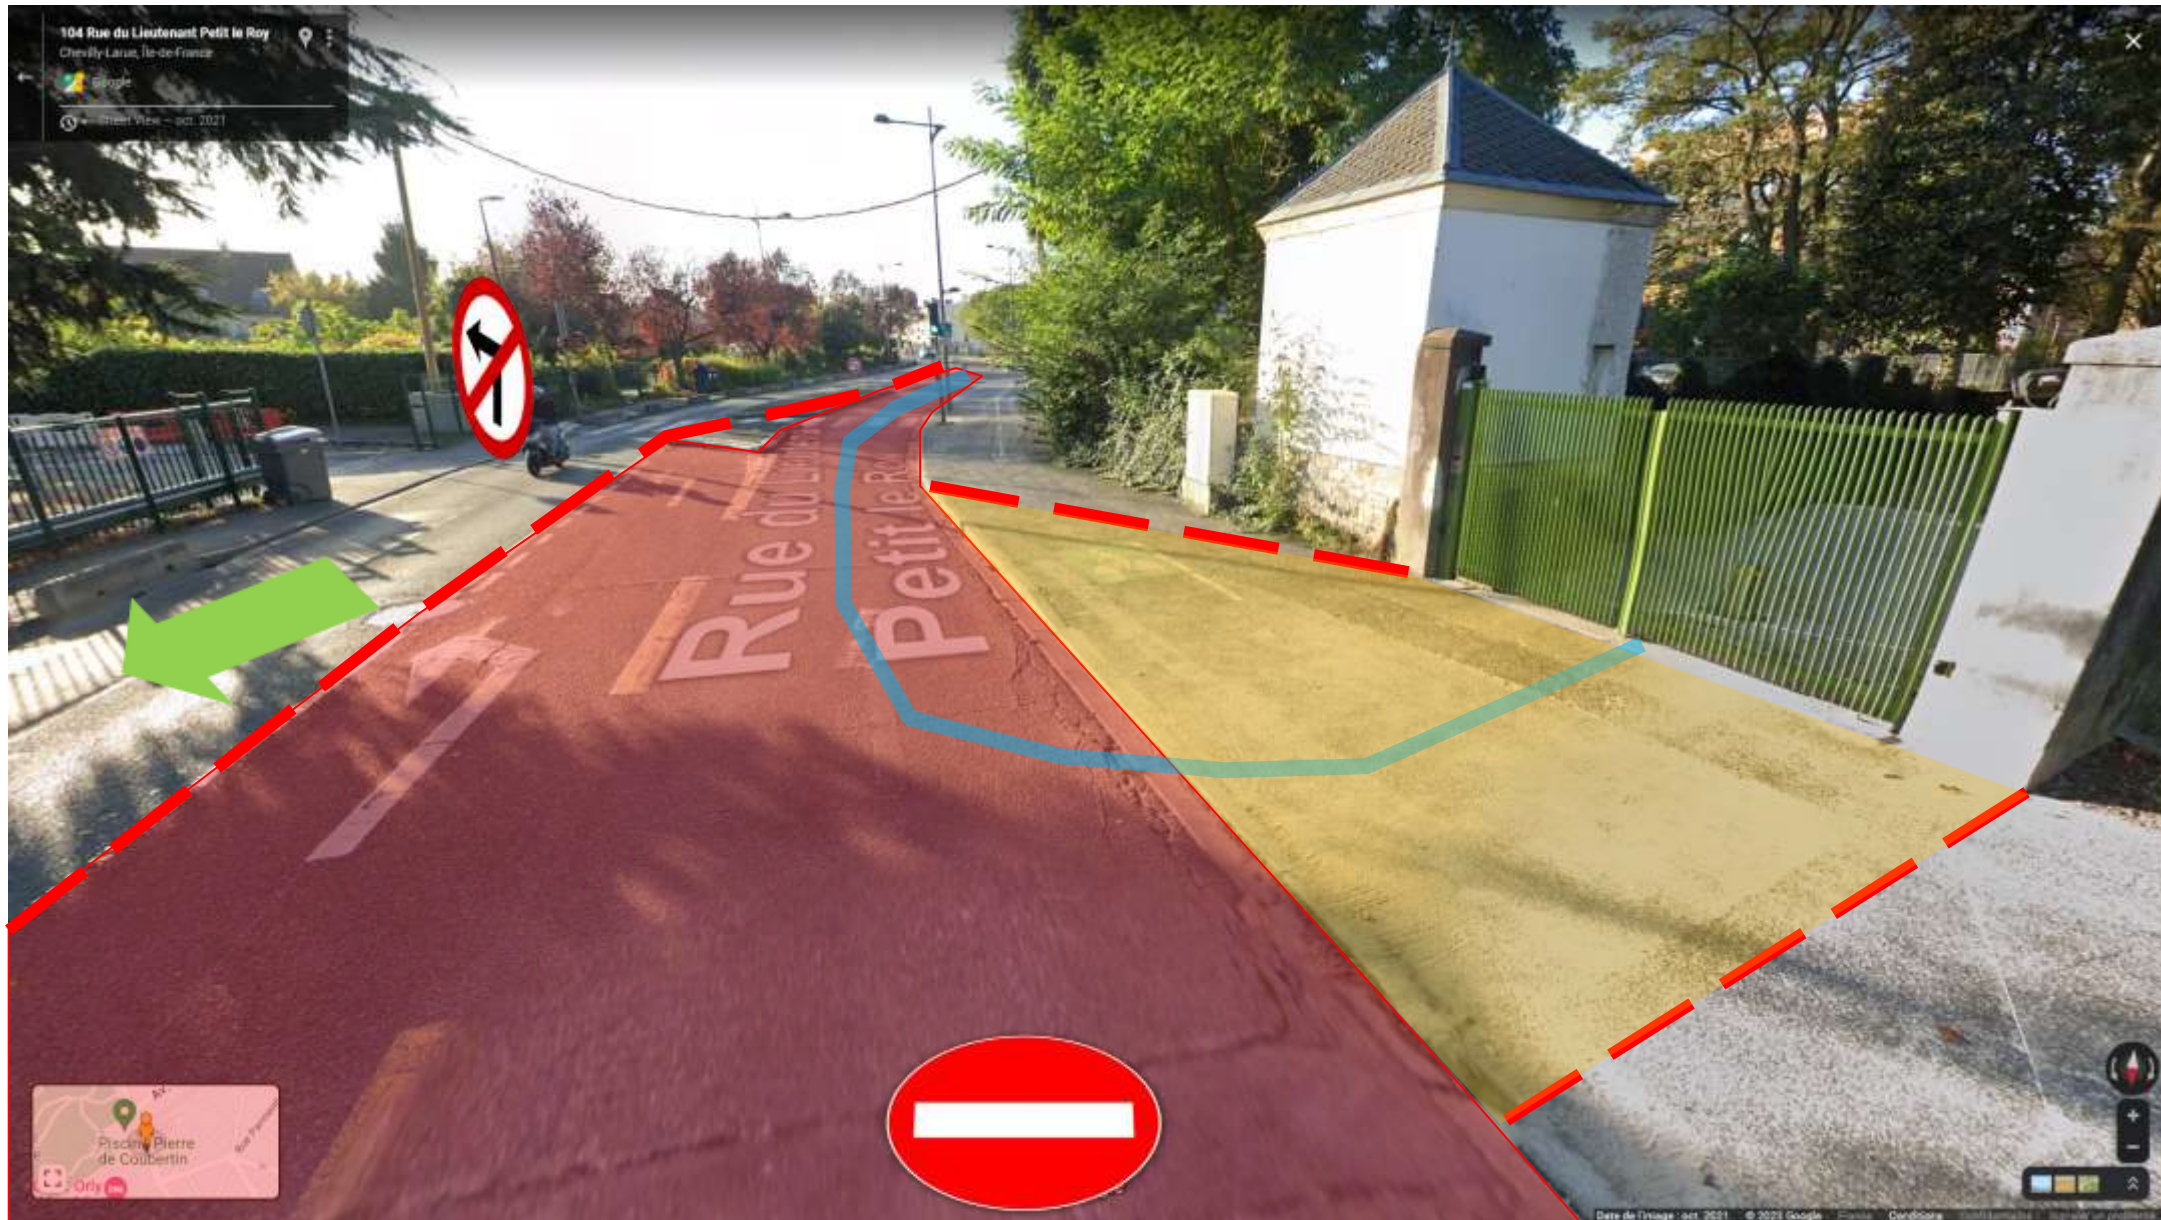

TRIATHLON 2023

Parcours vélo officiel en images

CHEVILLY
LARUE
f @ in

Parc départemental - Sortie Centre de loisirs

Rue Petit Le Roy - Entrée Piscine

Rue Petit Le Roy - Entrée Piscine

Rue Petit Le Roy - Sortie allée cavalière

Rue Petit Le Roy - Côté Flamarion - Face jardins Familiaux

Rue Petit Le Roy - Entrée ZAC Flamarion - Face jardins Familiaux

Rue Petit Le Roy - Entrée ZAC Flamarion - Intérieur ZAC

Rue Antoine Ferraci - Entrée ZAC Flamarion - Intérieur ZAC

Rue Antoine Ferraci - le long du parc départemental

Rue Antoine Ferraci - Intersection Rue Ernest Flammarion

Rue Antoine Ferraci - Sortie côté Vinci Bat 1

Sortie rue Antoine Ferraci - Avenue du 8 mai 1945

Passage Rond-Point hôtel Campanile - Rue du Caducé

Rue du Caducé - Avenue de la cité

Avenue de la cité - Passage Station essence

Passage Station essence - Boulevard périphérique

Boulevard périphérique - Rond-point