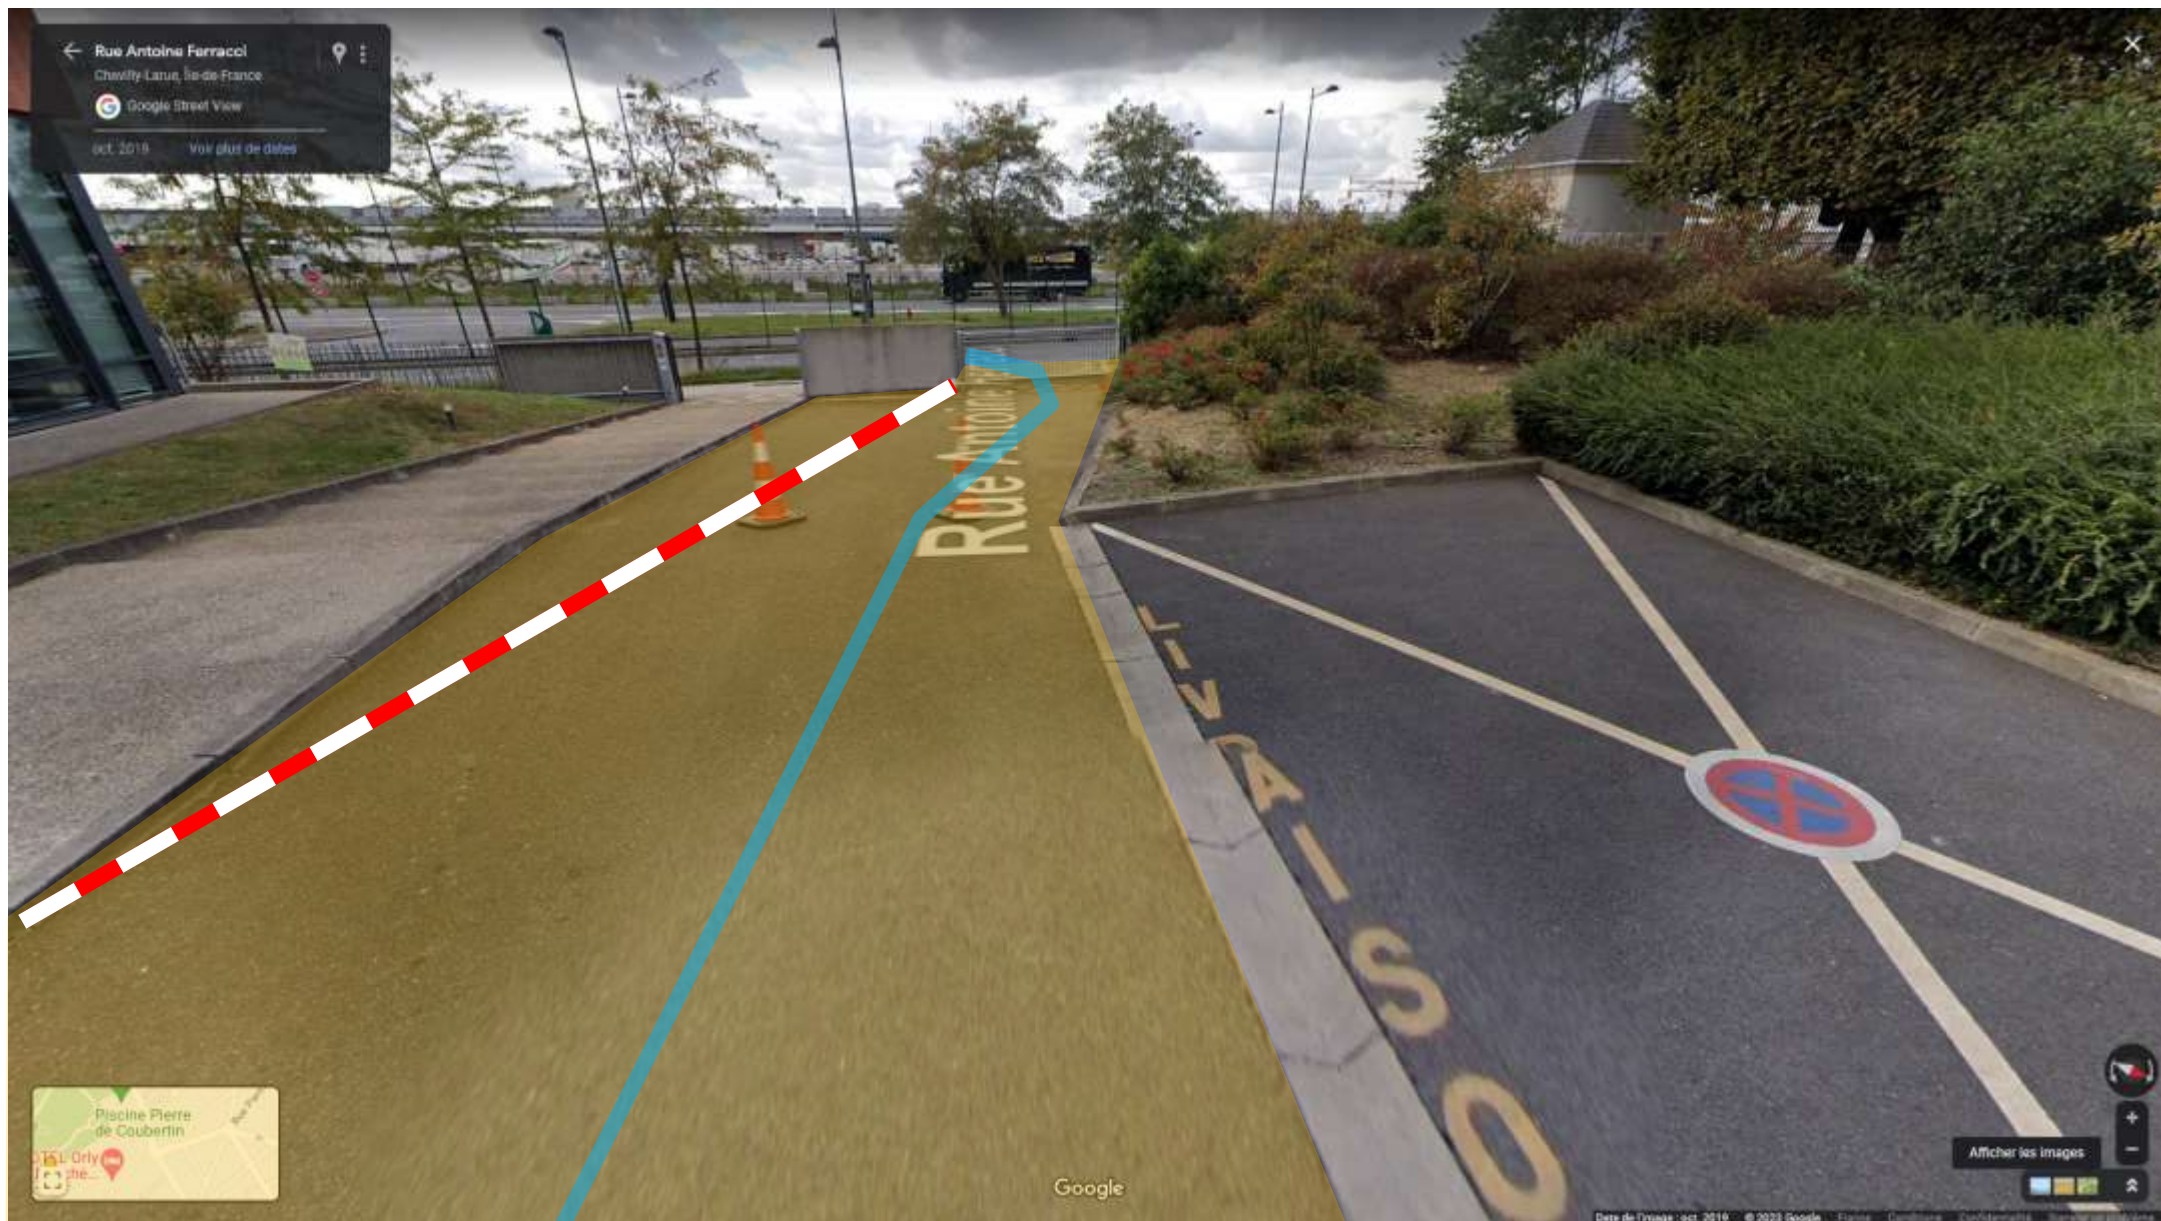

TRIATHLON 2023

Parcours vélo officiel en images

CHEVILLY
LARUE
f @ in

Parc départemental - Sortie Centre de loisirs

Rue Petit Le Roy - Entrée Piscine

Rue Petit Le Roy - Entrée Piscine

Rue Petit Le Roy - Sortie allée cavalière

Rue Petit Le Roy - Côté Flamarion - Face jardins Familiaux

Rue Petit Le Roy - Entrée ZAC Flamarion - Face jardins Familiaux

Rue Petit Le Roy - Entrée ZAC Flamarion - Intérieur ZAC

Rue Antoine Ferraci - Entrée ZAC Flamarion - Intérieur ZAC

Rue Antoine Ferraci - le long du parc départemental

Rue Antoine Ferraci - Intersection Rue Ernest Flammarion

Rue Antoine Ferraci - Sortie côté Vinci Bat 1

Sortie rue Antoine Ferraci - Avenue du 8 mai 1945

Passage Rond-Point hôtel Campanile - Rue du Caducé

Rue du Caducé - Avenue de la cité

Avenue de la cité - Passage Station essence

Passage Station essence - Boulevard périphérique

Boulevard périphérique - Rond-point