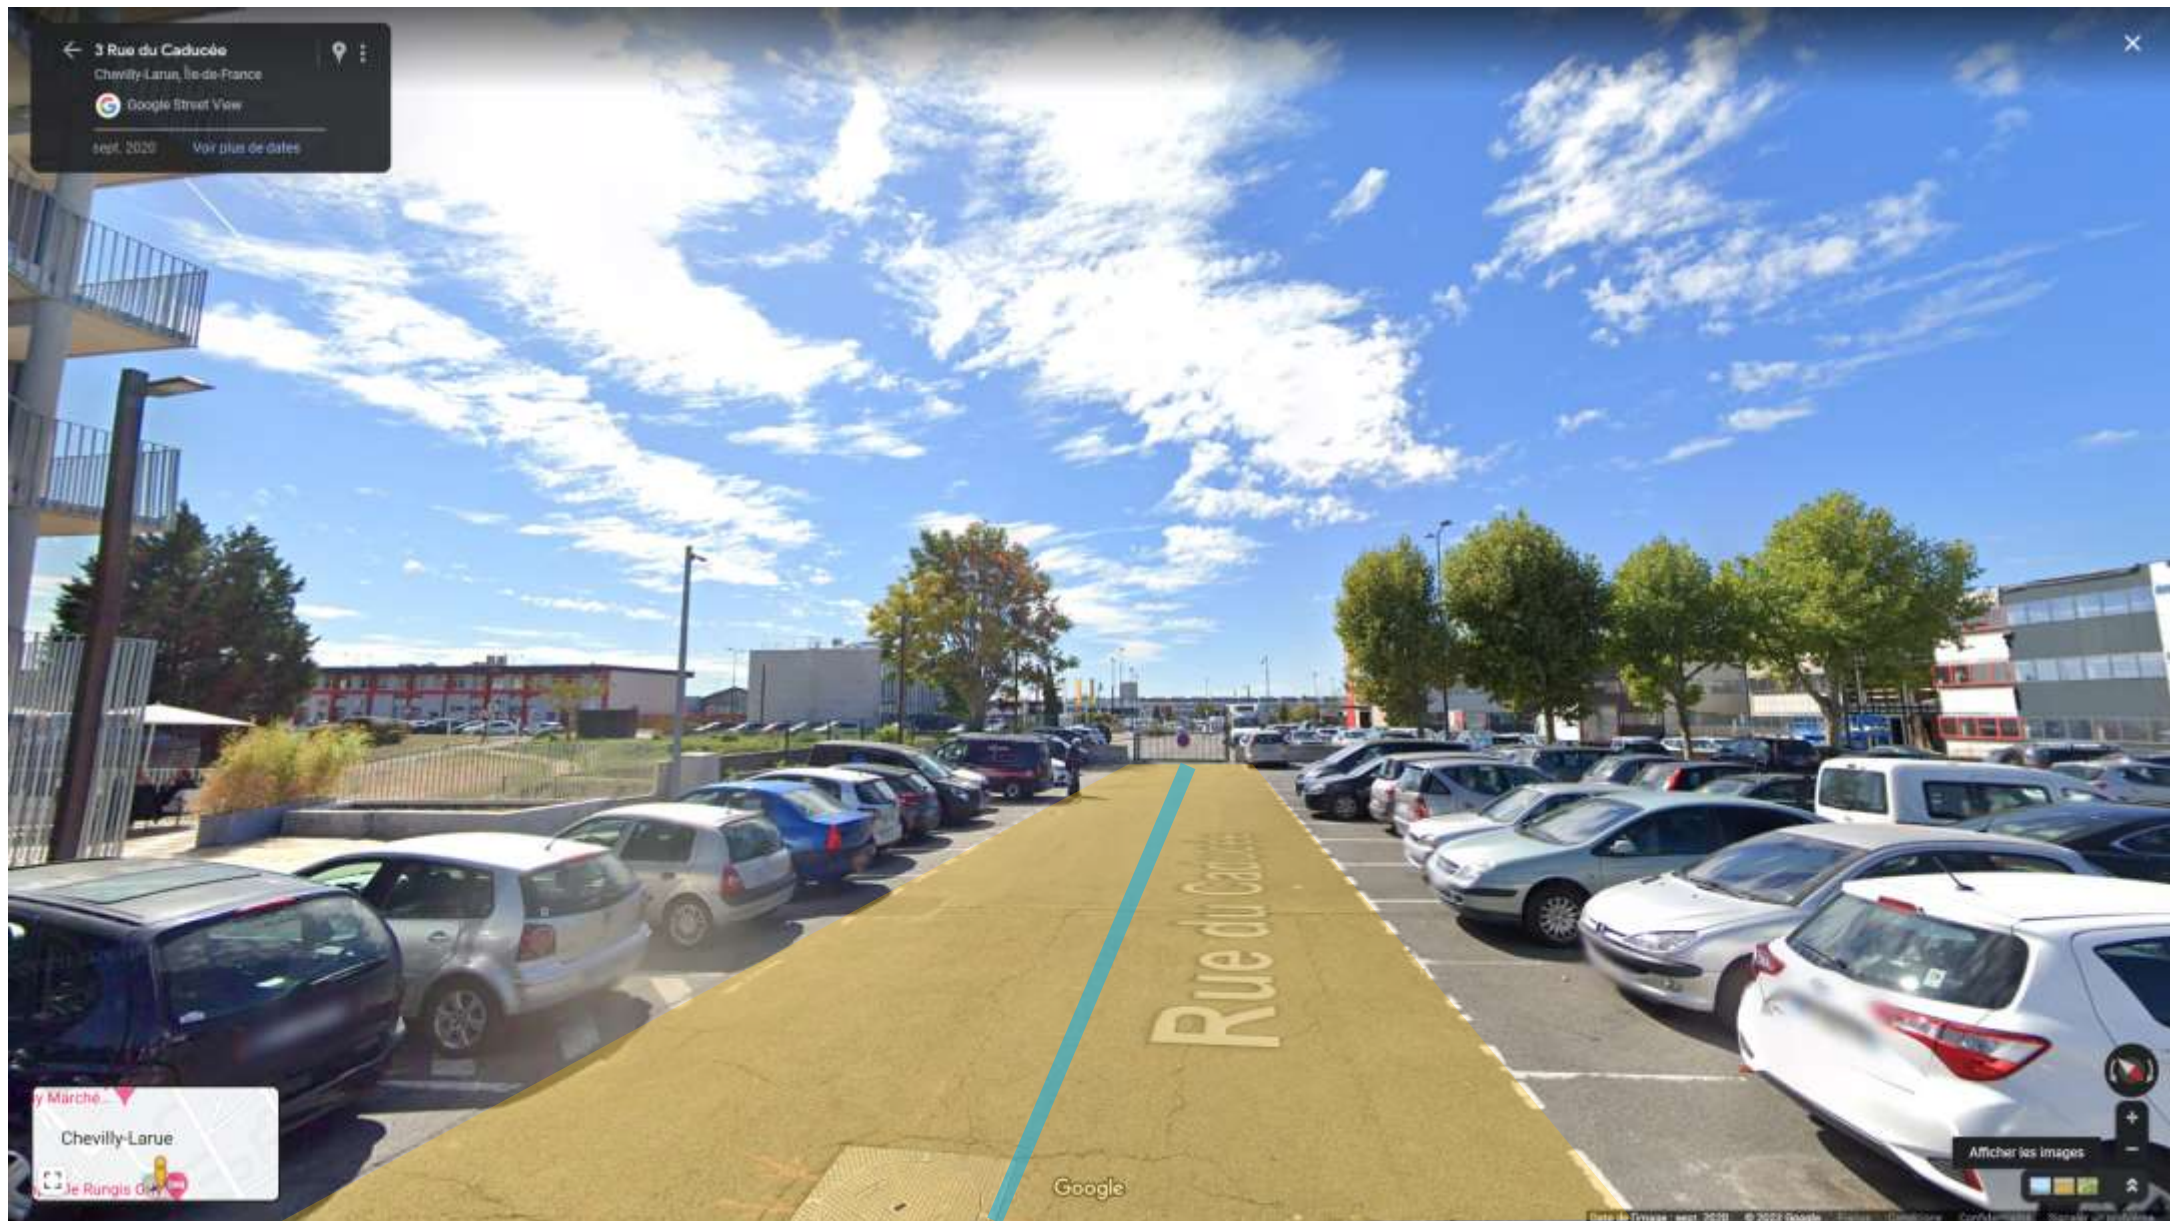

Rue Petit Le Roy - Côté Flamarion - Face jardins Familiaux

Rue Petit Le Roy - Entrée ZAC Flamarion - Face jardins Familiaux

Rue Petit Le Roy - Entrée ZAC Flamarion - Intérieur ZAC

Rue Antoine Ferraci - Entrée ZAC Flamarion - Intérieur ZAC

Rue Antoine Ferraci - le long du parc départemental

Rue Antoine Ferraci - Intersection Rue Ernest Flammarion

Rue Antoine Ferraci - Sortie côté Vinci Bat 1

Sortie rue Antoine Ferraci - Avenue du 8 mai 1945

Avenue du 8 mai 1945 - Rond-point du 19 mars

Rond-point du 19 mars - Avenue du 8 mai 1945

Avenue du 8 mai 1945 - Passage Rond-Point hôtel Campanile

Avenue du 8 mai 1945 - Passage Rond-Point hôtel Campanile

Passage Rond-Point hôtel Campanile - Rue du Caducé

Rue du Caducé - Avenue de la cité

Avenue de la cité - Passage Station essence

Passage Station essence - Boulevard périphérique

Boulevard périphérique - Rond-point